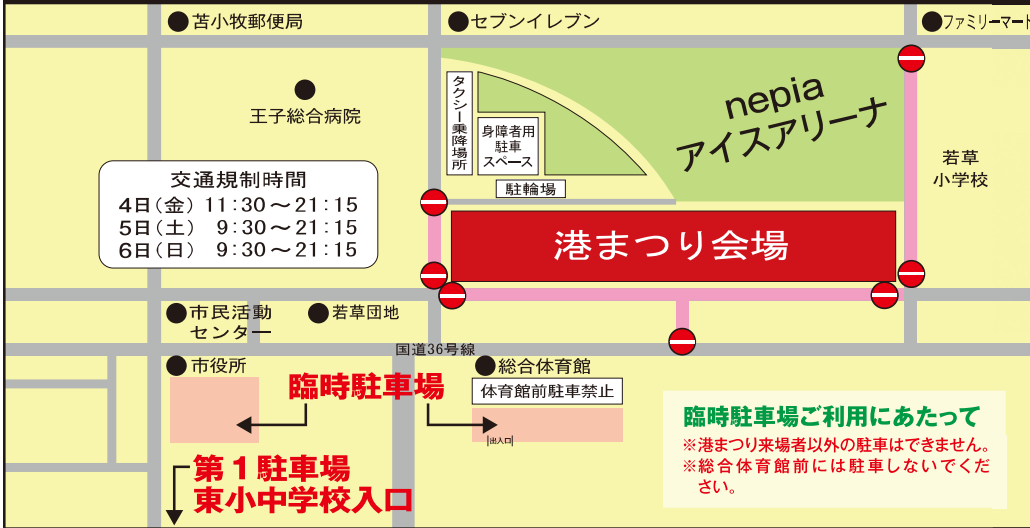

JOCジュニアオリンピックカップ大会
**第18回全国高等学校
 選抜アイスホッケー大会**
 大会期間: 8/11(金)~8/16(水)
 ※両年上掲開催時期が異なりますのでご注意ください
 <開催場所>
 ■ neplaアイスアリーナ
 ■ ダイナクス沼ノ宮アイスアリーナ
 ■ 新とくわスケートセンター
 観戦無料です! ぜひご来場ください!
 詳細はこちら

港まつり会場周辺交通規制図

ココロオドルJCゴーストタウン