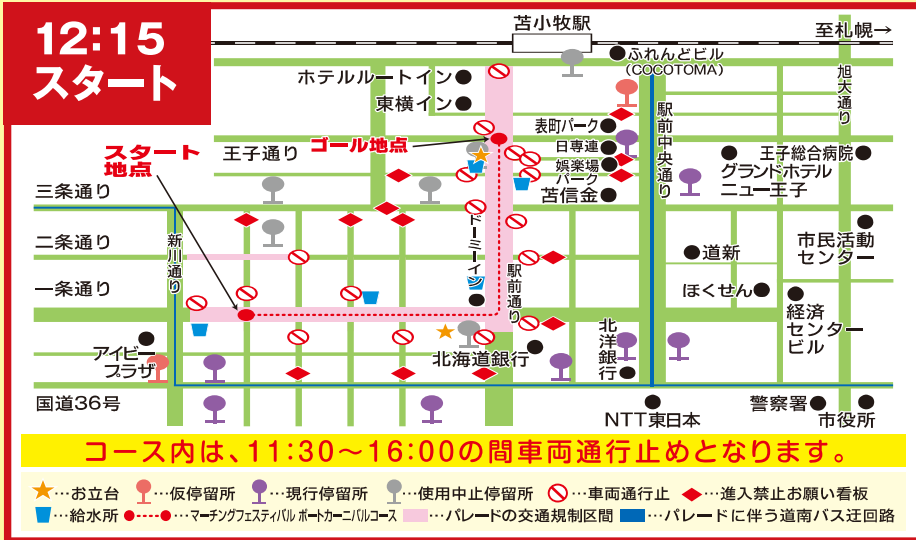

道南バスよりお知らせ

マーチングフェスティバル・ポートカーニバルに伴い、バス路線を変更します。8月6日(日)始発から最終便まで駅前通り経由のバスは駅前中央通りを通ります。三条通りの一部が通行止めとなるため、大町2丁目と苫信本店前のバス停は、国道側のバス停へ変更となります。苫小牧駅前③番のりばは、始発から最終便まで、旧エガ才東側に移動致します。道南バス苫小牧営業所 TEL 0144-55-7125 道南バス錦西営業所 TEL 0144-67-3100

12:15
スタート